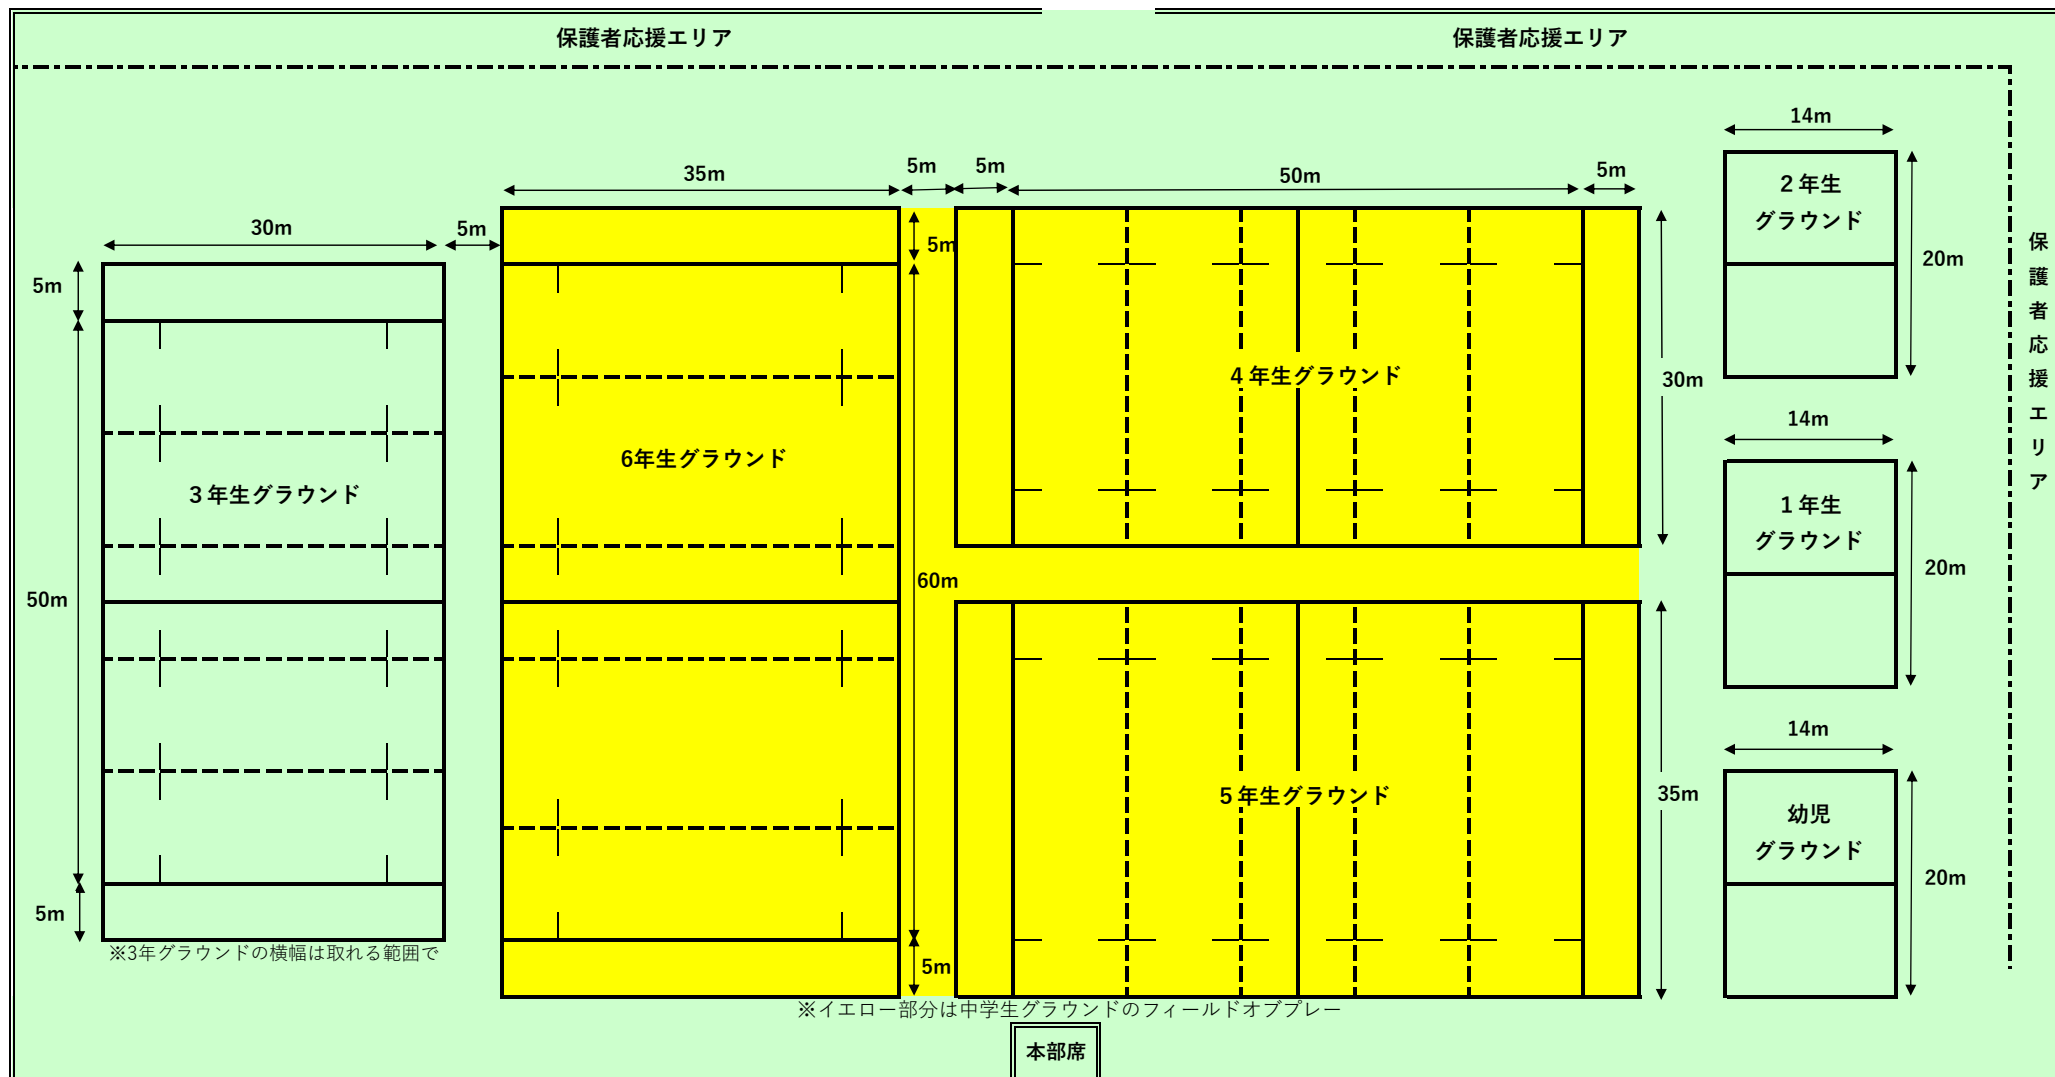

長崎市民体育・レクリエーション祭グラウンド配置図（かきどまり運動公園芝生）

かきどまり運動公園（土）