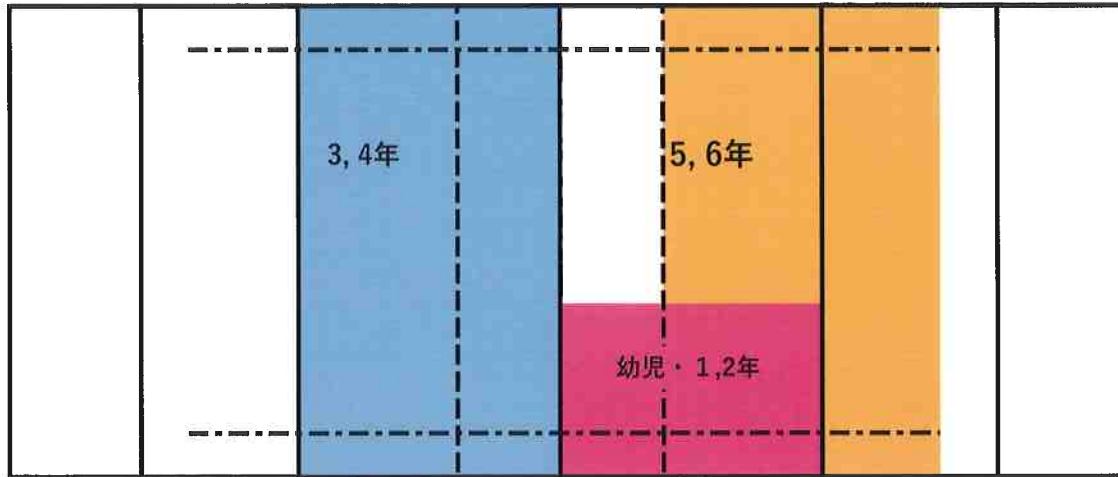

NRSチャレンジマッチ・卒業試合計画（3月26日 於松山ラグビー場）

* 試合会場設定案（下記試合場は大まか案です。都合に合わせて変更可です。）

メインスタンド

試合順

入校式	9:10～	
(1) 幼児 - 1年	9:40～9:50	TAG
(2) 1年 - 2年	9:55～10:10	TAG
(3) 2年 - 3年	10:15～10:30	TAG
(4) 3年 - 4年	10:35～10:55	RUG
(5) 4年 - 5年	11:00～11:20	RUG
(6) 5年 - 6年	11:25～11:50	RUG
(7) 6年 - 父兄	11:55～12:25	RUG
(8) 昼休み・試合場作り		
(9) 中学1,2年紅白戦	13:15～ 10分ハーフ	
(10) 中学卒業生チーム vs 在校生チーム	13:50～ 15分ハーフ	