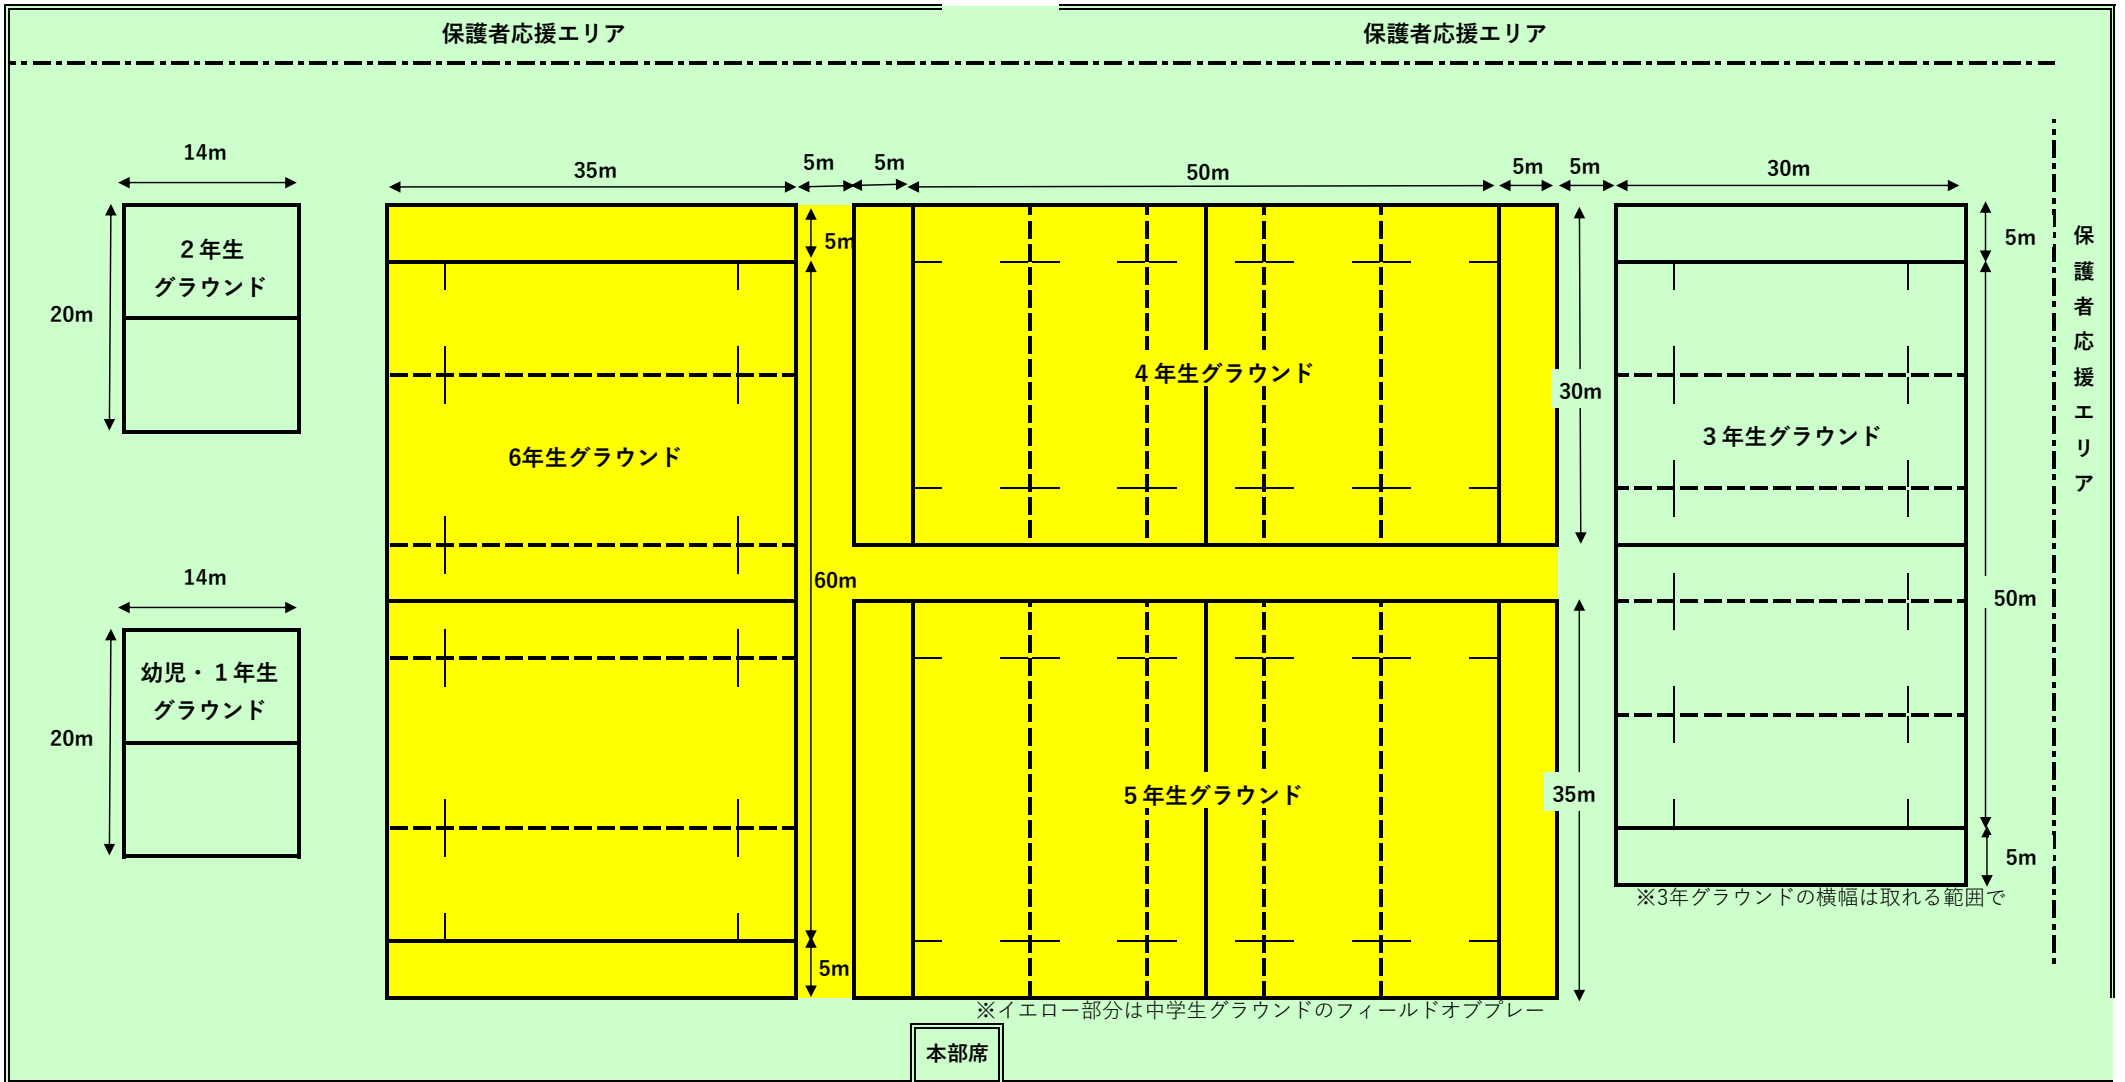

長崎市民体育・レクレーション祭グラウンド配置図（かきどまり運動公園芝生）

かきどまり運動公園（土）