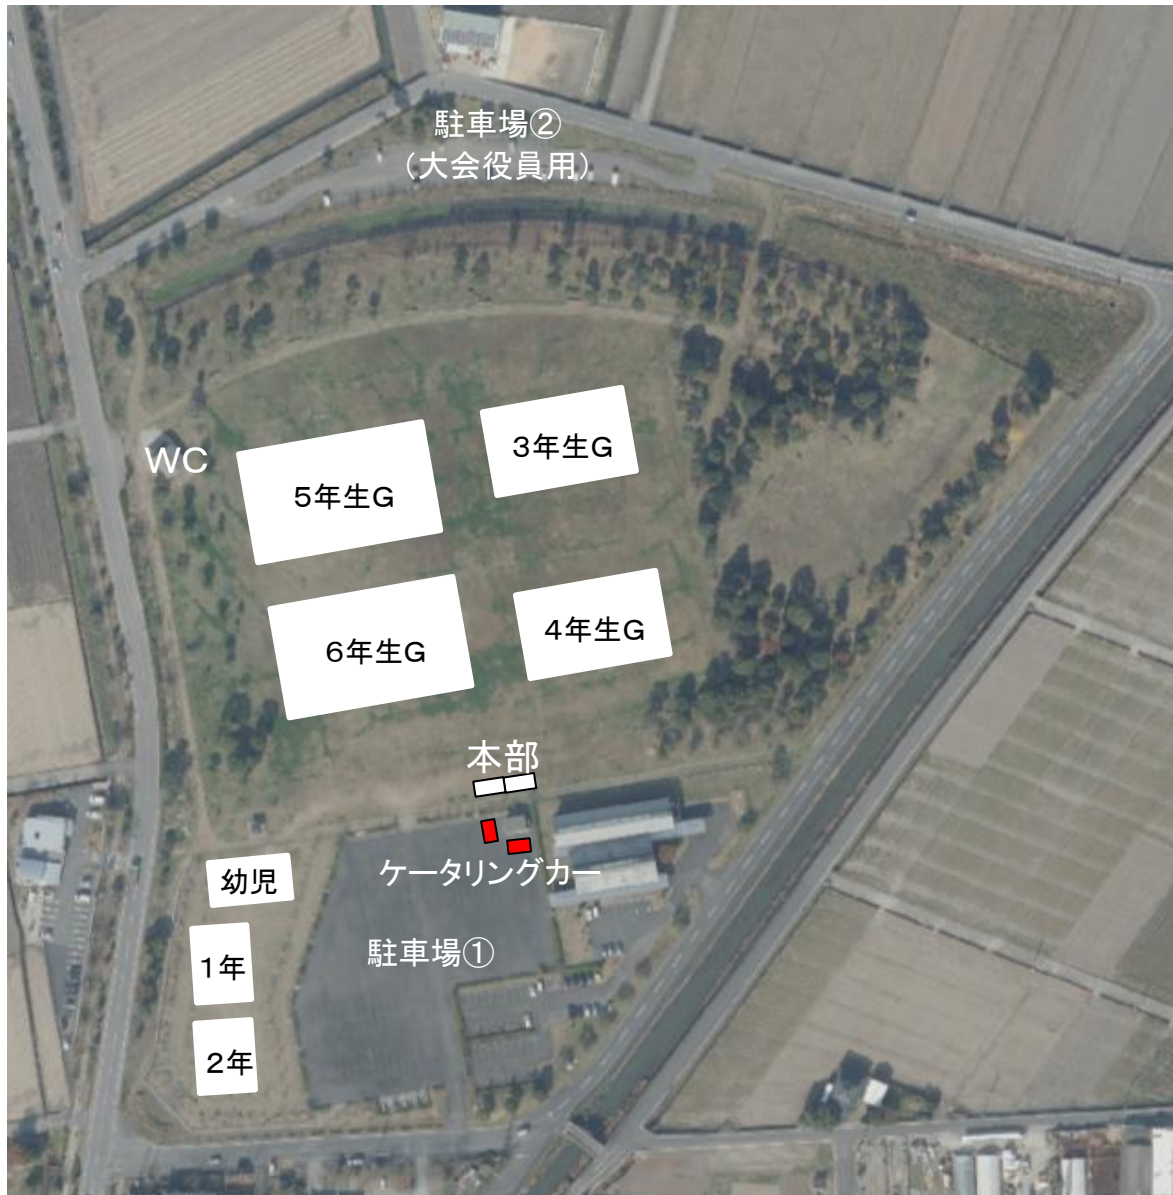

会場レイアウト

～会場の注意～

- 会場美化にご協力ください。ゴミは必ず持ち帰ってください。
- 練習は空いているスペースで譲りあいながら行ってください。
- 保護者の各グラウンド内及び各グラウンド間への立ち入りは禁止とします。
(応援はグラウンドの外側からお願いします。)
- 駐車場には限りがあるので乗り合わせてご来場ください。
(別途駐車場案内参照)

～ご連絡～

- ケータリングカーが出店します！ぜひご利用ください。
(唐揚げ,かき氷等予定)