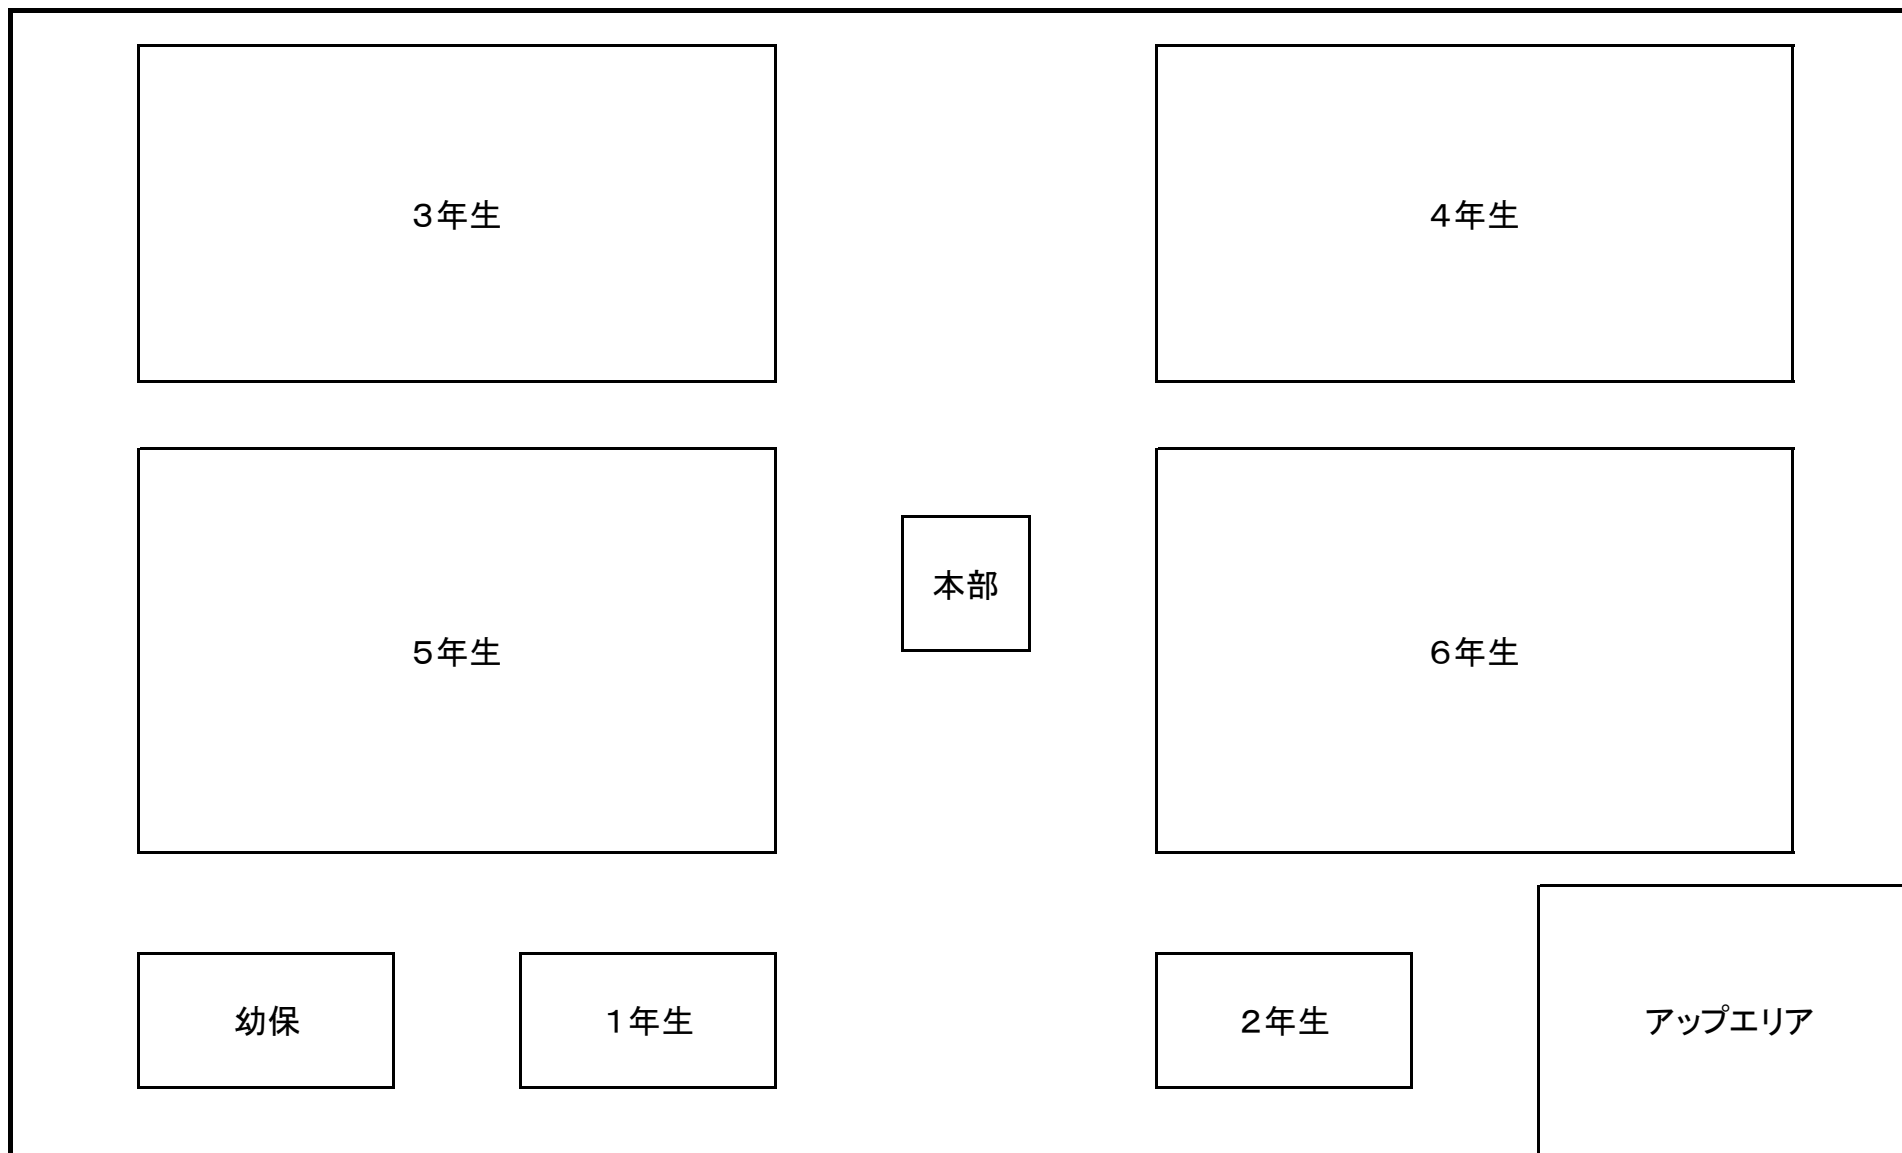

第19回西九州ブロック ミニラグビー交流大会 グランドイメージ

球技場南グランド

球技場北グランド

※ 人工芝なのでラインは引けません。

※ ゴールラインのみ細紐を使用し、他のラインは予めペイントしてあるラインを使いながら、マーカーで対応します。