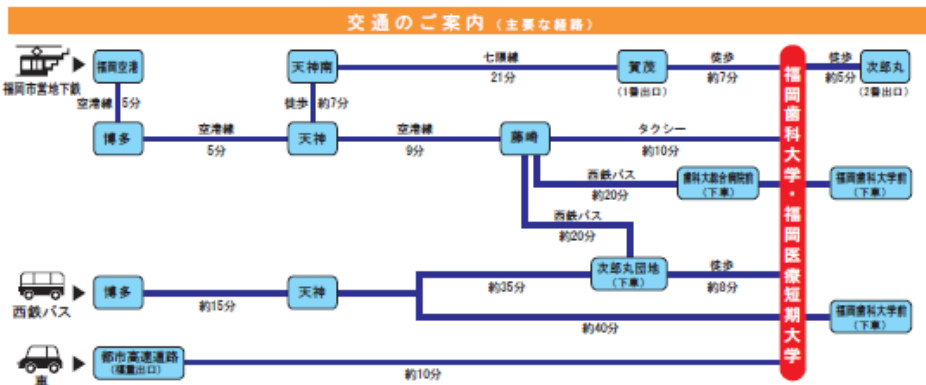

# 交通案内略図

大型バスは下記駐車場に駐車をお願いします。  
16:30にホストファミリーが子供の引取り  
参ります。