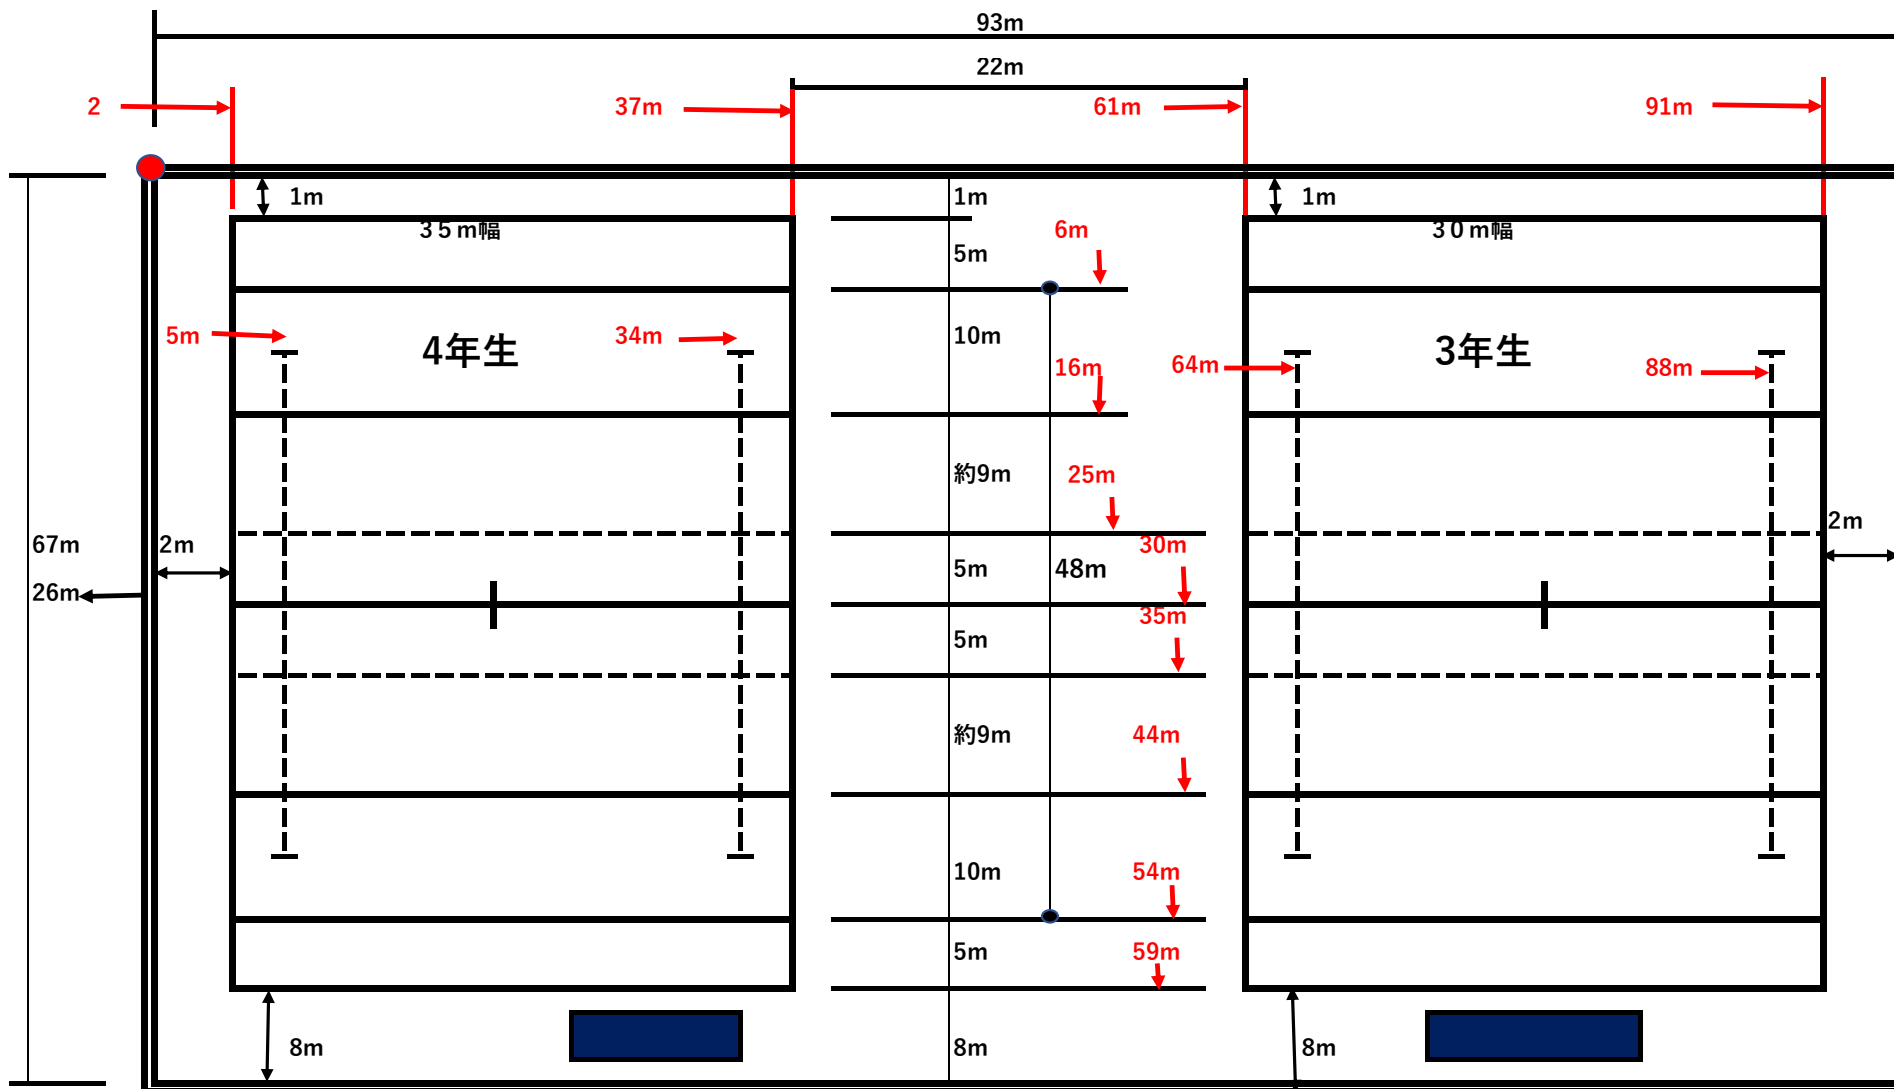

松山陸上競技場会場配置

浦上川