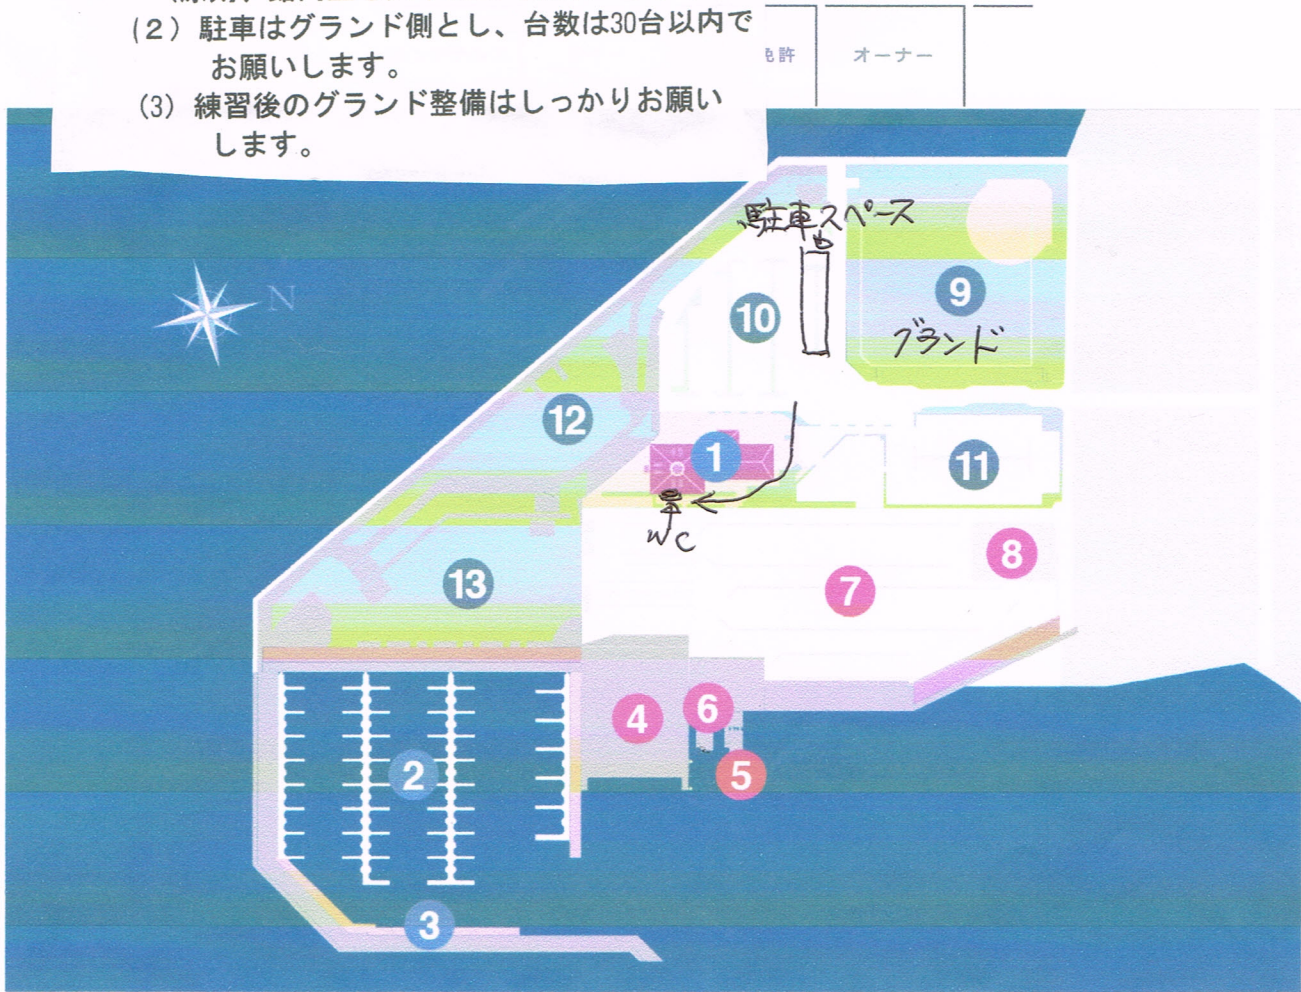

サンセットマリーナグラウンド使用時の厳守事項

- (1) トイレは屋外トイレを使用のこと。
(原則、館内立ち入り禁止でお願いします。)
- (2) 駐車はグラウンド側とし、台数は30台以内で
お願いします。
- (3) 練習後のグラウンド整備はしっかりお願い
します。

↓
福田本町