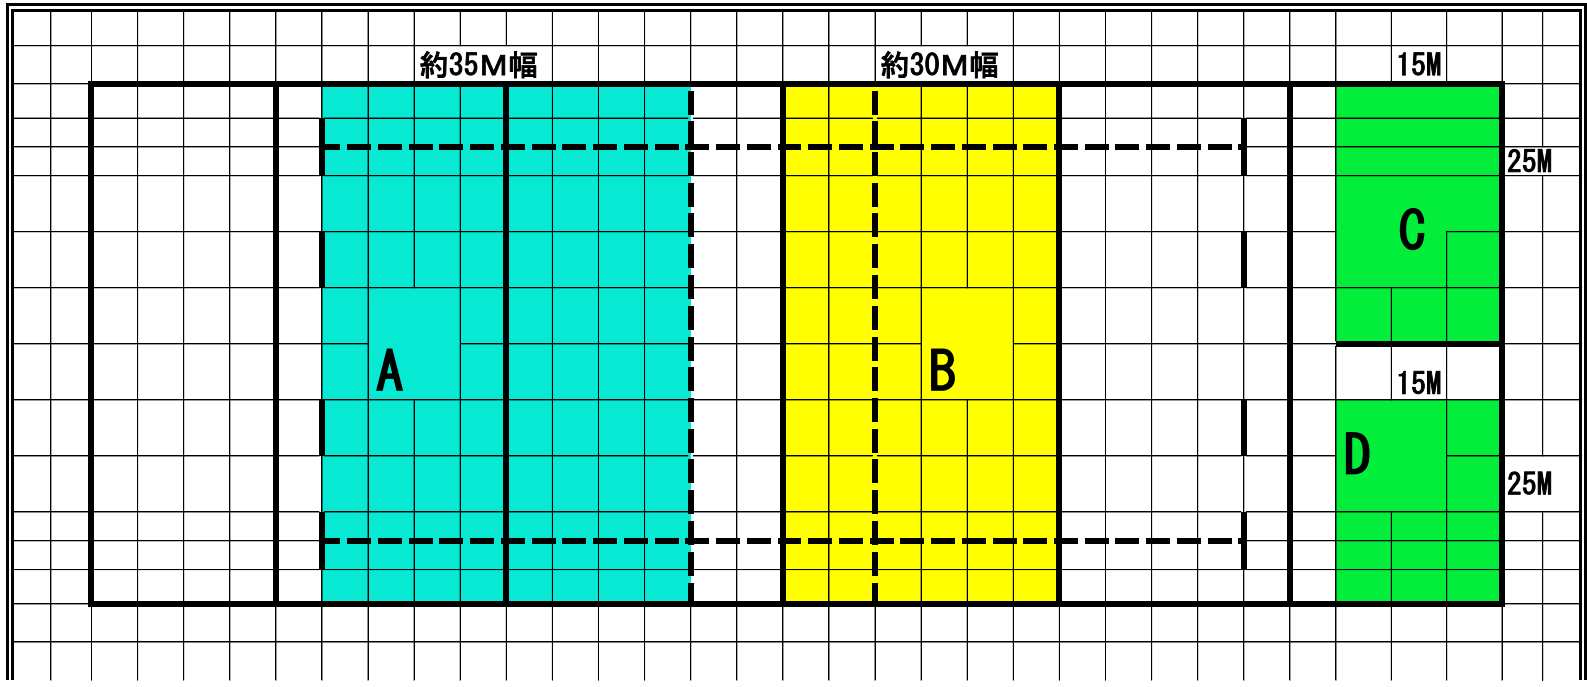

# 柿泊運動公園(芝) 試合会場配置

山側

柿泊運動公園 (土グランド)

\* グランド作りはマーカーで行いますので、上記寸法を目安に各チーム協力下さい。

駐車場側