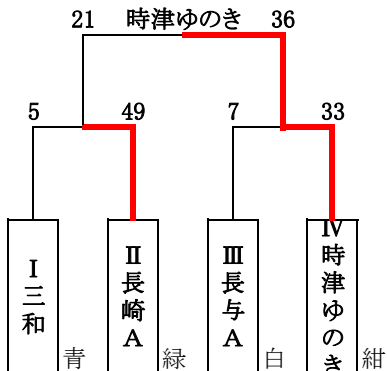

# <決勝トーナメント> 10月31日(土)

試合時間 : 7分ハーフ (7分-3分-7分) 入替3分 ※カップ決勝のみ(10分-5分-10分) 閉会式: 13:20-

(予選1位)

カップトーナメント

(予選2位)

プレートトーナメント

(予選3位)

ボウルトーナメント