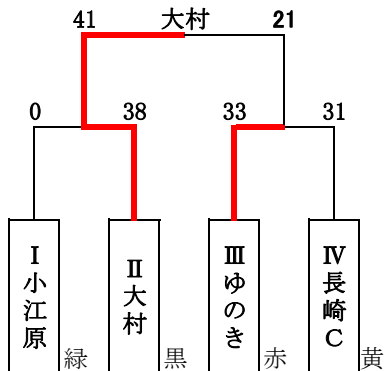

# <決勝トーナメント> 10月31日(土)

試合時間 : 7分ハーフ (7分-3分-7分) 入替3分 ※カップ決勝のみ(10分-5分-10分) 閉会式: 13:20-

(予選1位)

カップトーナメント

(予選2位)

プレートトーナメント

(予選3位)

ボウルトーナメント