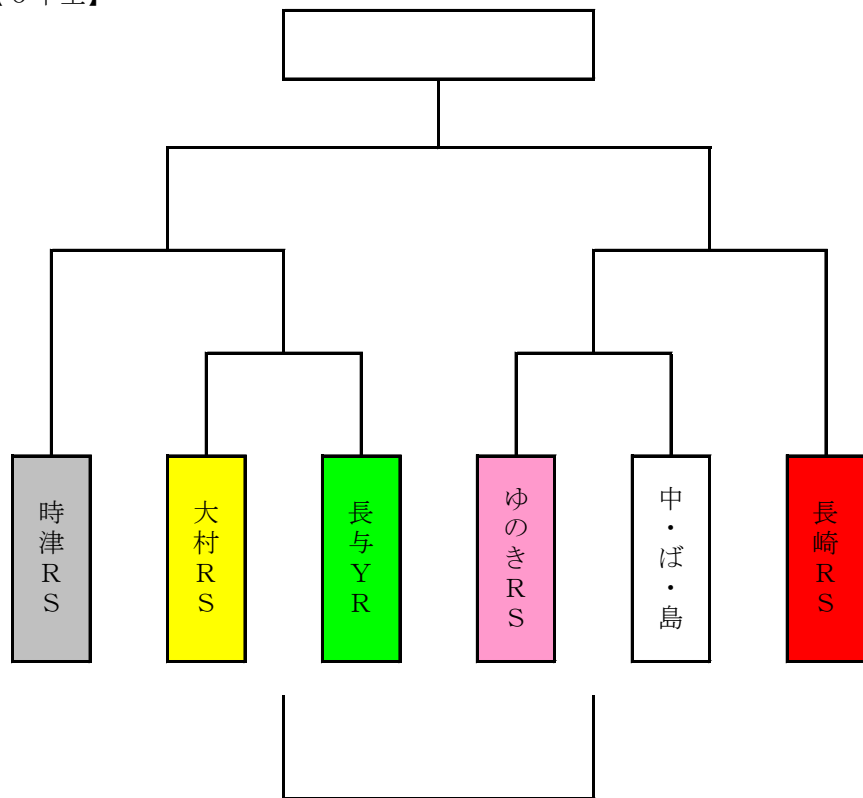

トーナメント表

【6年生】

【5年生】 試合時間：12分-3分-12分

試合	時 間	対戦チーム	Ref
①	10:00 ~ 10:27	大村RS × 長与YR	松田
②	10:30 ~ 10:57	ゆのきRS × 中・ば・島	田代
③	11:00 ~ 11:27	①の勝者 × 時津RS	岩永
④	11:30 ~ 11:57	②の勝者 × 長崎RS	並川
⑤	12:00 ~ 12:27	①の敗者 × ②の敗者	松崎
⑥	12:30 ~ 12:57	×	
⑦	13:00 ~ 13:27	③の勝者 × ④の勝者	岩永
⑧	13:30 ~ 13:57	×	
⑨	14:00 ~ 14:27	×	
⑩	14:30 ~ 14:57	×	