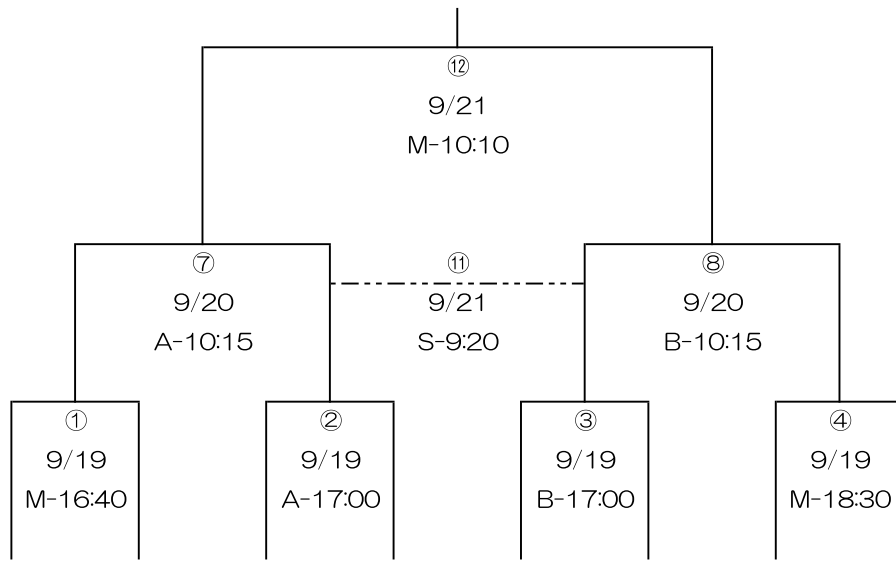

■第2ブロック（ラグビースクール）

M：K'sメイン競技場

S：K'sサブ競技場

A：ツインフィールドA

B：ツインフィールドB

九州② 長崎ラグビースクール（長崎）	関西③ 西神戸ラグビースクール（兵庫）	関東③ 横浜ラグビースクール（神奈川）	関西① 伊丹ラグビースクール（兵庫）	関東① 世田谷区ラグビースクール（東京）	関西② 兵庫県ラグビースクール（兵庫）	関東② 高崎ラグビークラブ（群馬）	九州① 筑紫丘ラグビークラブジュニアスクール（福岡）
-----------------------	------------------------	------------------------	-----------------------	-------------------------	------------------------	----------------------	-------------------------------