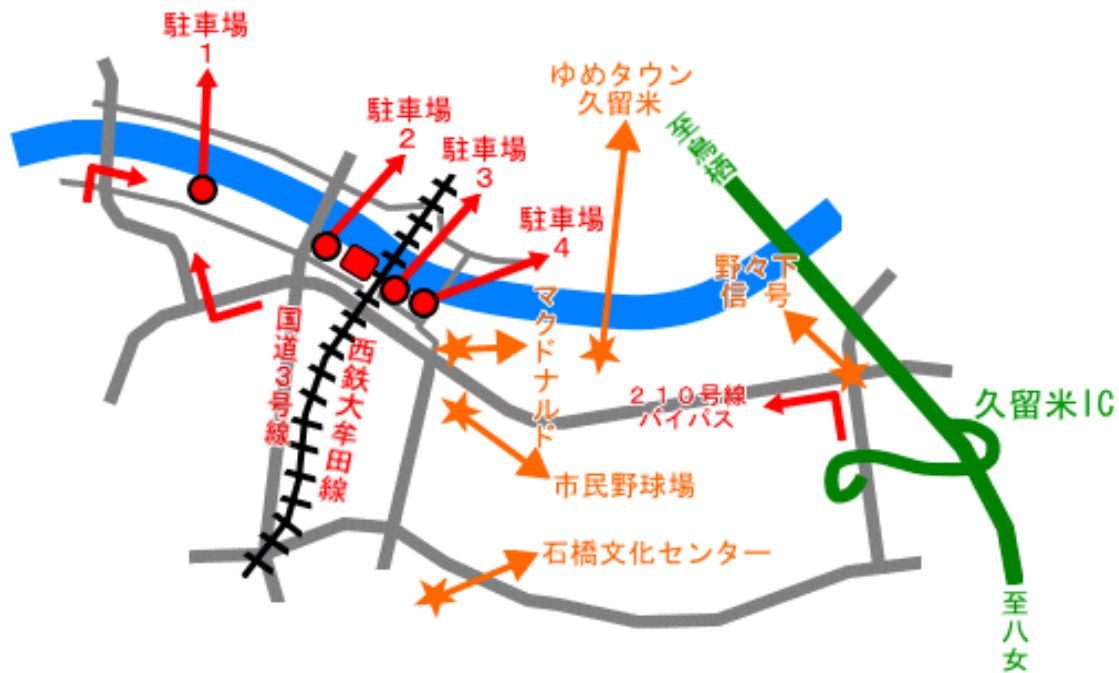

## <会場地図>

久留米インターを降り、料金所を過ぎて右側の出口へ進んでください。  
野々下の信号を左折して210号線バイパスを西へ進んでください。

※バスはそのまま直進し、国道3号線を横切り、大きなT字交差点がありますので、その信号を右折して、大きな橋(2000年橋)の手前の信号を右折し、『駐車場1』を少し過ぎたところで、一旦子供たちを降ろしたうえで、右折し、再度国道3号線から210号線へ右折して、駐車場1へ駐車ください。

※自家用車でお見えになる方は、210号線バイパスから、角にマクドナルドのある四つ角(少し手前にある大きな歩道橋が目印)を右折し、橋(宮ノ陣橋)の手前を左折し、駐車場3、4を利用されるか、国道3号線との交差点を右折し、すぐの信号を右折して駐車場2、もしくは国道3号線との交差点を右折後、すぐの信号を左折して駐車場1をご利用ください。駐車場2～3は、駐車台数に限りがありますので、すぐに満車になる恐れがあります。駐車場1、4につきましては、グラウンドまで少々距離が離れております。