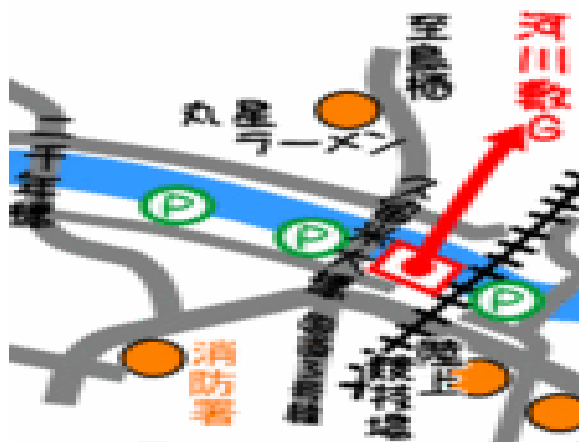

## <会場地図>

久留米インターを降り、料金所を過ぎて右側の出口へ進んでください。  
野々下の信号を左折して210号線バイパスを西へ進んでください。

※バスはそのまま直進し、国道3号線を横切り、大きなT字交差点がありますので、その信号を右折して、大きな橋(2000年橋)の手前の信号を右折し、『駐車場1』を少し過ぎたところで、一旦子供たちを降ろしたうえで、右折し、再度国道3号線から210号線へ右折して、駐車場1へ駐車ください。

※自家用車でお見えになる方は、210号線バイパスから、角にマクドナルドのある四つ角(少し手前にある大きな歩道橋が目印)を右折し、橋(宮ノ陣橋)の手前を左折し、駐車場3、4を利用されるか、国道3号線との交差点を右折し、すぐの信号を右折して駐車場2、もしくは国道3号線との交差点を右折後、すぐの信号を左折して駐車場1をご利用ください。駐車場2～3は、駐車台数に限りがありますので、すぐに満車になる恐れがあります。駐車場1、4につきましては、グラウンドまで少々距離が離れております。